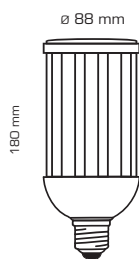

corn E27

ficha técnica

ref. 5550617

Nombre	corn E27
Referencia	5550617
Materiales	PC con retardador de llamas
Difusor	Aluminio
Potencia	27W
Temperatura de color	4000K
Flujo luminoso	3375lm
Dimmable	No
Ángulo de apertura	360°
Ángulo de inclinación	-
IP	64
IK	10
F.P	>0.95
UGR	-
IRC	≥83
Chip	SAMSUNG SMD 2835
Driver	i-TEC series
Vida media (duración)	+50.000h
Clase energética	A+
Aislamiento eléctrico	Clase II
Colores	Blanco
Medida exterior	180mm x Ø88mm
Protección contra sobretensión	4kV
Tª (ambiente/trabajo)	-20°C ~ 50°C
Input	AC85 ~ 305V
Output	DC30 ~ 48V
Frecuencia	50/60Hz
Peso	0.62kg
Certificados	CE RoHS
Garantía	2 años